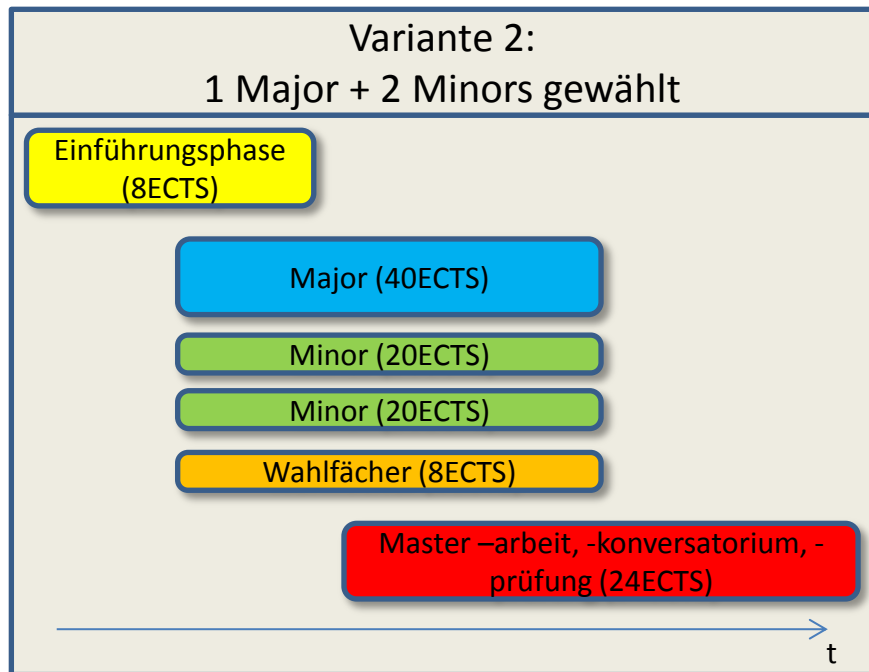

# Modus Master allgemein:

## Angebot Minors an den ProLog Lehrstühlen:

zwingende Teilnahmevoraussetzung: keine  
empfohlene Voraussetzung: Einführungsphase